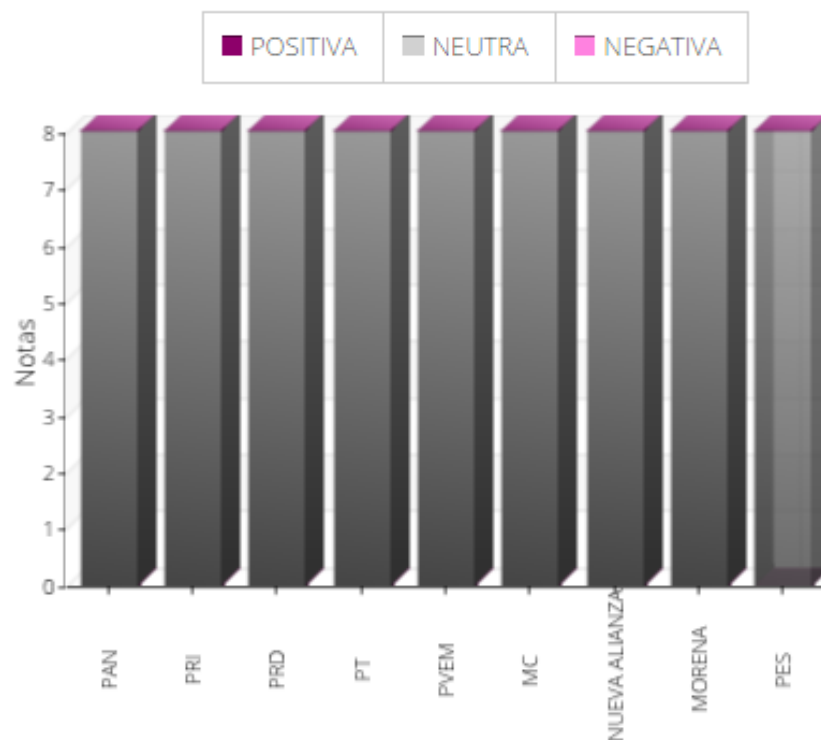

TOTAL DE NOTAS MONITOREADAS

TIPO DE MEDIO DE COMUNICACIÓN	NOTAS
RADIO	13
TELEVISIÓN	8
TOTAL	

MONITOREO CUALITATIVO

POR PARTIDOS POLÍTICOS O COALICIONES

MONITOREO CUALITATIVO

MONITOREO EN RADIO

NOMBRE	POSITIVA	NEUTRA	NEGATIVA
PAN	0	11	0
PRI	0	12	0
PRD	0	11	0
PT	0	11	0
PVEM	0	11	0
MC	0	10	0
NUEVA ALIANZA	0	10	0
MORENA	0	11	0
PES	0	11	0
POR UN VERACRUZ MEJOR	0	2	0
VERACRUZ EL CAMBIO SIGUE	0	2	0
JUNTOS HAREMOS HISTORIA	0	2	0

PORCENTAJE DE VALORACIÓN DE MONITOREO EN RADIO

■ POSITIVA ■ NEGATIVA ■ NEUTRA

VALORACIÓN	TOTAL	PORCENTAJE
POSITIVA	0	0%
NEGATIVA	0	0%
NEUTRA	104	100%
TOTAL	104	100%

MONITOREO CUALITATIVO

MONITOREO EN TELEVISIÓN

NOMBRE	POSITIVA	NEUTRA	NEGATIVA
PAN	0	8	0
PRI	0	8	0
PRD	0	8	0
PT	0	8	0
PVEM	0	8	0
MC	0	8	0
NUEVA ALIANZA	0	8	0
MORENA	0	8	0
PES	0	8	0

**PORCENTAJE DE VALORACIÓN DE
MONITOREO EN TELEVISIÓN**

■ POSITIVA ■ NEGATIVA ■ NEUTRA

**PORCENTAJE POR MENCIÓN DE
MONITOREO EN RADIO**

PARTIDO	PORCENTAJE
PAN	10.58%
PRI	11.54%
PRD	10.58%
PT	10.58%
PVEM	10.58%
MC	9.62%
NUEVA ALIANZA	9.62%
MORENA	10.58%
PES	10.58%
POR UN VERACRUZ MEJOR	1.92%
VERACRUZ EL CAMBIO SIGUE	1.92%
JUNTOS HAREMOS HISTORIA	1.92%
TOTAL	100%