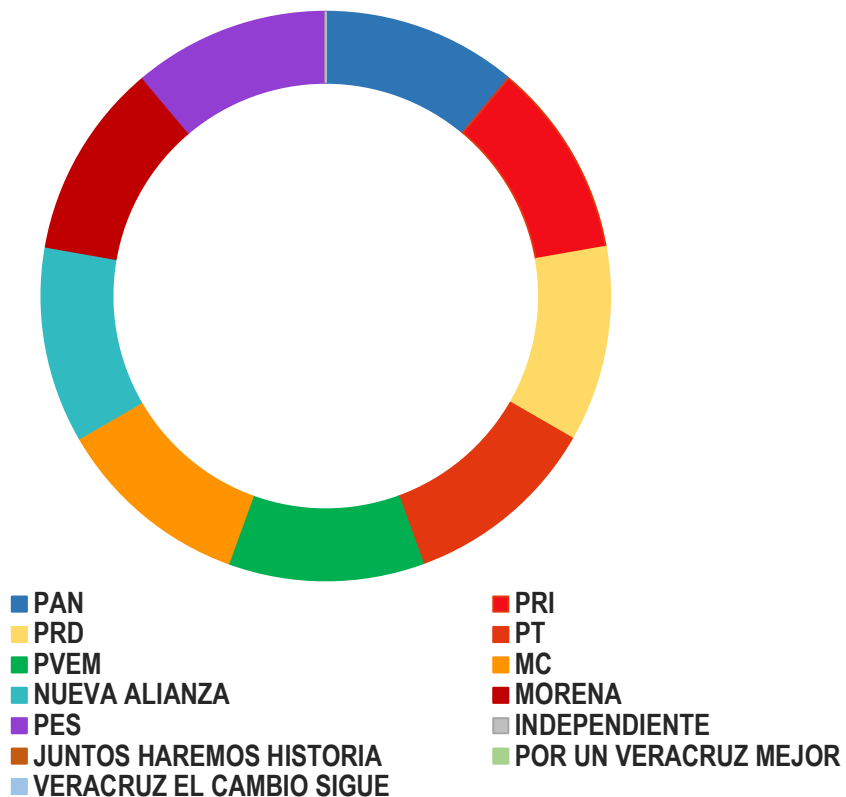

VALORACIÓN	TOTAL	PORCENTAJE
POSITIVA	0	0%
NEGATIVA	0	0%
NEUTRA	72	100%
TOTAL	72	100%

MONITOREO CUANTITATIVO

POR PARTIDOS POLÍTICOS O COALICIONES

MONITOREO CUANTITATIVO

MONITOREO DE RADIO

NOMBRE	MENCIONES INTERCAMPAÑAS
PAN	11
PRI	12
PRD	11
PT	11
PVEM	11
MC	10
NUEVA ALIANZA	10
MORENA	11
PES	11
POR UN VERACRUZ MEJOR	2
VERACRUZ EL CAMBIO SIGUE	2
JUNTOS HAREMOS HISTORIA	2

**PORCENTAJE POR MENCIÓN DE
MONITOREO EN RADIO**

PARTIDO	PORCENTAJE
PAN	10.58%
PRI	11.54%
PRD	10.58%
PT	10.58%
PVEM	10.58%
MC	9.62%
NUEVA ALIANZA	9.62%
MORENA	10.58%
PES	10.58%
POR UN VERACRUZ MEJOR	1.92%
VERACRUZ EL CAMBIO SIGUE	1.92%
JUNTOS HAREMOS HISTORIA	1.92%
TOTAL	100%

MONITOREO CUANTITATIVO

MONITOREO DE TELEVISIÓN

NOMBRE	MENCIONES INTERCAMPAÑAS
PAN	8
PRI	8
PRD	8
PT	8
PVEM	8
MC	8
NUEVA ALIANZA	8
MORENA	8
PES	8

PORCENTAJE POR MENCIÓN DE MONITOREO EN TELEVISIÓN

PARTIDO	PORCENTAJE
PAN	11.11%
PRI	11.11%
PRD	11.11%
PT	11.11%
PVEM	11.11%
MC	11.11%
NUEVA ALIANZA	11.11%
MORENA	11.11%
PES	11.11%
POR UN VERACRUZ MEJOR	0%
VERACRUZ EL CAMBIO SIGUE	0%
JUNTOS HAREMOS HISTORIA	0%
TOTAL	100%

MONITOREO POR
TIEMPO

POR PARTIDOS POLÍTICOS

MONITOREO POR TIEMPO

MONITOREO DE RADIO

NOMBRE	TIEMPO	SEGUNDOS
PAN	00:17:04	1024
PRI	00:19:56	1196
PRD	00:17:04	1024
PT	00:17:04	1024
PVEM	00:17:04	1024
MC	00:15:34	934
NUEVA ALIANZA	00:14:56	896
MORENA	00:17:04	1024
PES	00:17:04	1024
JUNTOS HAREMOS HISTORIA	00:04:07	247
POR UN VERACRUZ MEJOR	00:04:07	247
VERACRUZ EL CAMBIO SIGUE	00:04:07	247