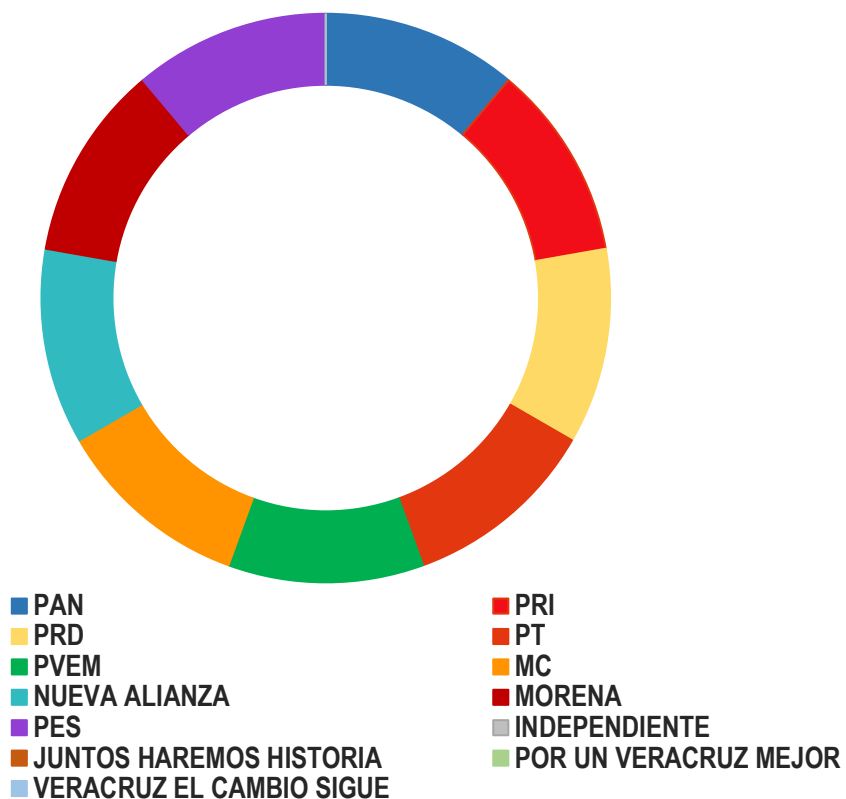

VALORACIÓN	TOTAL	PORCENTAJE
POSITIVA	0	0%
NEGATIVA	0	0%
NEUTRA	72	100%
TOTAL	72	100%

MONITOREO CUANTITATIVO

POR PARTIDOS POLÍTICOS O COALICIONES

MONITOREO CUANTITATIVO

MONITOREO DE RADIO

NOMBRE	MENCIONES INTERCAMPAÑAS
PAN	11
PRI	12
PRD	11
PT	11
PVEM	11
MC	10
NUEVA ALIANZA	10
MORENA	11
PES	11
POR UN VERACRUZ MEJOR	2
VERACRUZ EL CAMBIO SIGUE	2
JUNTOS HAREMOS HISTORIA	2

**PORCENTAJE POR MENCIÓN DE
MONITOREO EN RADIO**

PARTIDO	PORCENTAJE
PAN	10.58%
PRI	11.54%
PRD	10.58%
PT	10.58%
PVEM	10.58%
MC	9.62%
NUEVA ALIANZA	9.62%
MORENA	10.58%
PES	10.58%
POR UN VERACRUZ MEJOR	1.92%
VERACRUZ EL CAMBIO SIGUE	1.92%
JUNTOS HAREMOS HISTORIA	1.92%
TOTAL	100%

MONITOREO CUANTITATIVO

MONITOREO DE TELEVISIÓN

NOMBRE	MENCIONES INTERCAMPAÑAS
PAN	8
PRI	8
PRD	8
PT	8
PVEM	8
MC	8
NUEVA ALIANZA	8
MORENA	8
PES	8

PORCENTAJE POR MENCIÓN DE MONITOREO EN TELEVISIÓN

PARTIDO	PORCENTAJE
PAN	11.11%
PRI	11.11%
PRD	11.11%
PT	11.11%
PVEM	11.11%
MC	11.11%
NUEVA ALIANZA	11.11%
MORENA	11.11%
PES	11.11%
POR UN VERACRUZ MEJOR	0%
VERACRUZ EL CAMBIO SIGUE	0%
JUNTOS HAREMOS HISTORIA	0%
TOTAL	100%

MONITOREO POR
TIEMPO

POR PARTIDOS POLÍTICOS

MONITOREO POR TIEMPO

MONITOREO DE RADIO

NOMBRE	TIEMPO	SEGUNDOS
PAN	00:17:04	1024
PRI	00:19:56	1196
PRD	00:17:04	1024
PT	00:17:04	1024
PVEM	00:17:04	1024
MC	00:15:34	934
NUEVA ALIANZA	00:14:56	896
MORENA	00:17:04	1024
PES	00:17:04	1024
JUNTOS HAREMOS HISTORIA	00:04:07	247
POR UN VERACRUZ MEJOR	00:04:07	247
VERACRUZ EL CAMBIO SIGUE	00:04:07	247