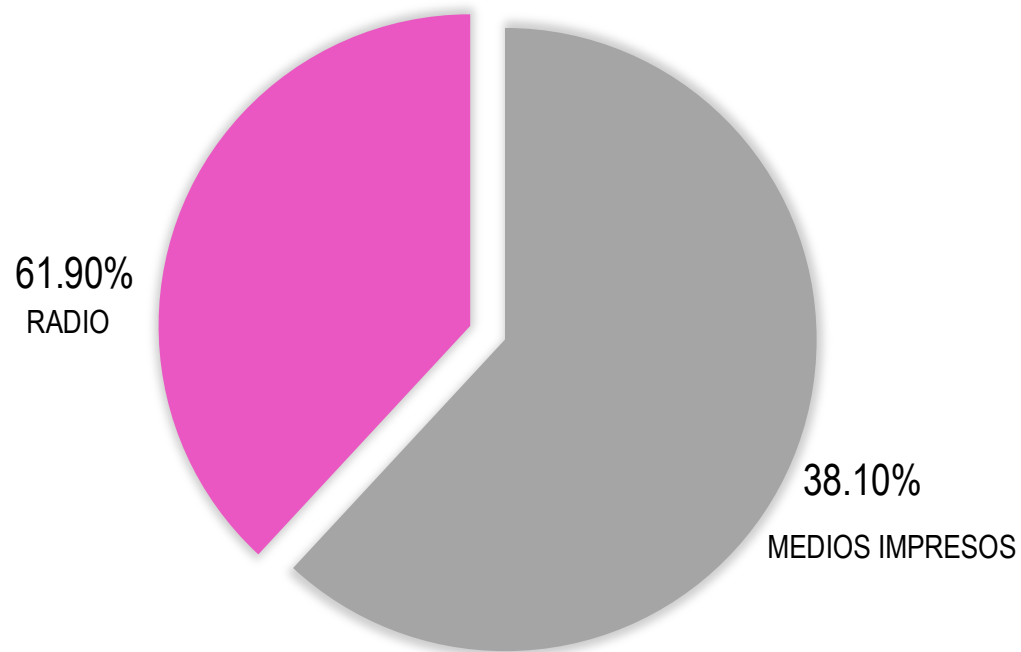

TOTAL DE NOTAS MONITOREADAS

TIPO DE MEDIO DE COMUNICACIÓN	NOTAS
RADIO	13
TELEVISIÓN	8
TOTAL