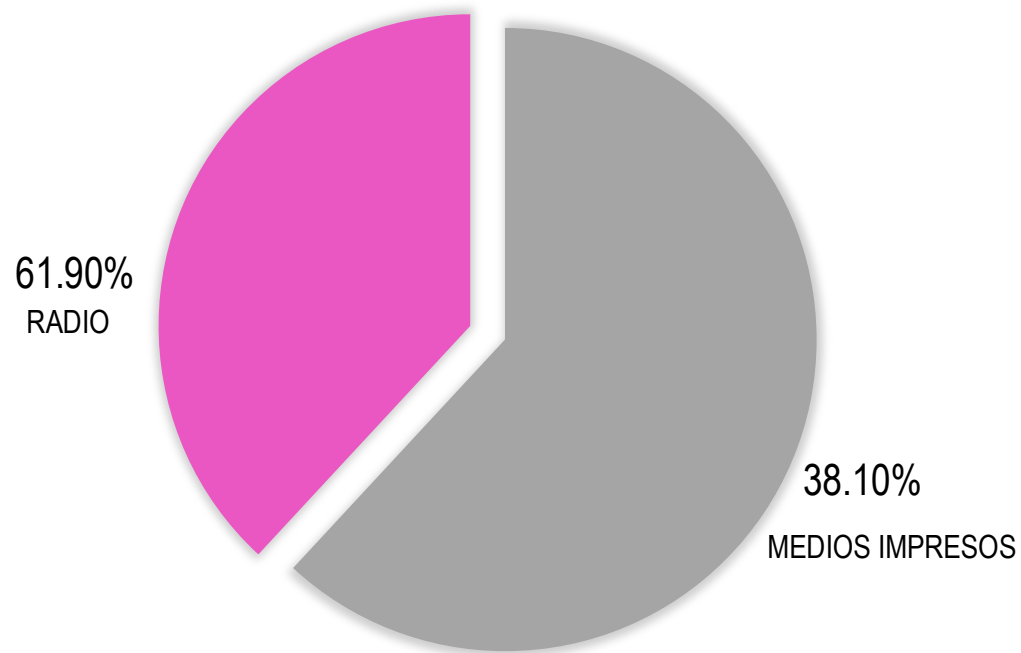

TOTAL DE NOTAS MONITOREADAS

TIPO DE MEDIO DE COMUNICACIÓN	NOTAS
RADIO	13
TELEVISIÓN	8
TOTAL