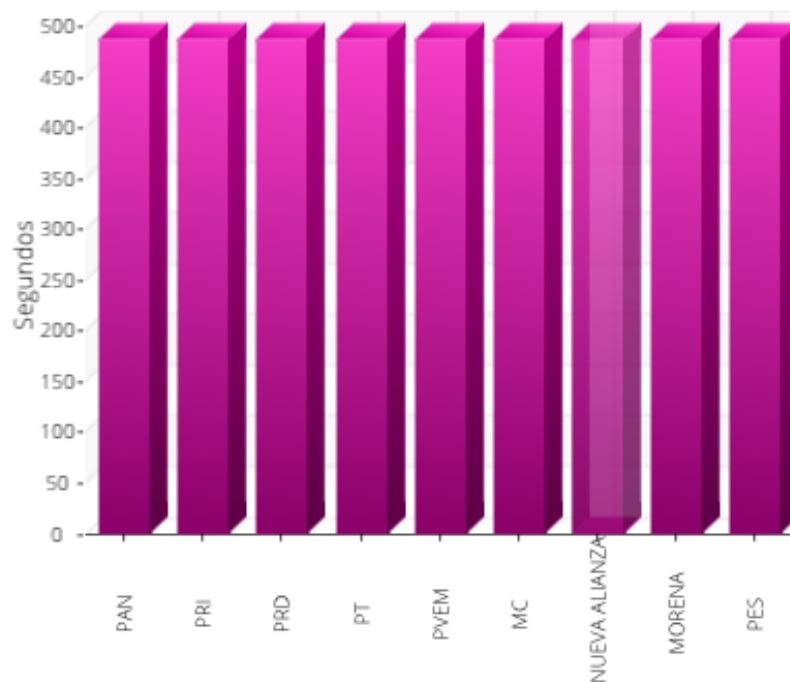

MONITOREO POR TIEMPO

MONITOREO DE TELEVISIÓN

NOMBRE	TIEMPO	SEGUNDOS
PAN	00:08:08	488
PRI	00:08:08	488
PRD	00:08:08	488
PT	00:08:08	488
PVEM	00:08:08	488
MC	00:08:08	488
NUEVA ALIANZA	00:08:08	488
MORENA	00:08:08	488
PES	00:08:08	488