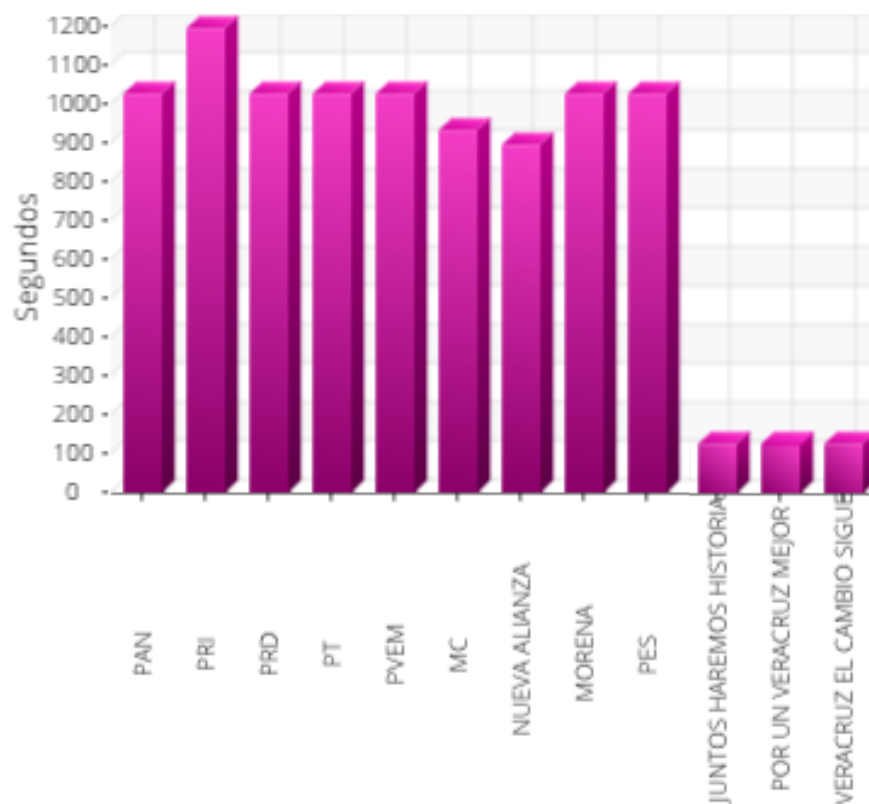

**PORCENTAJE POR MENCIÓN DE
MONITOREO EN RADIO**

PARTIDO	PORCENTAJE
PAN	10.58%
PRI	11.54%
PRD	10.58%
PT	10.58%
PVEM	10.58%
MC	9.62%
NUEVA ALIANZA	9.62%
MORENA	10.58%
PES	10.58%
POR UN VERACRUZ MEJOR	1.92%
VERACRUZ EL CAMBIO SIGUE	1.92%
JUNTOS HAREMOS HISTORIA	1.92%
TOTAL	100%

MONITOREO CUANTITATIVO

MONITOREO DE TELEVISIÓN

NOMBRE	MENCIONES INTERCAMPAÑAS
PAN	8
PRI	8
PRD	8
PT	8
PVEM	8
MC	8
NUEVA ALIANZA	8
MORENA	8
PES	8

PORCENTAJE POR MENCIÓN DE MONITOREO EN TELEVISIÓN

PARTIDO	PORCENTAJE
PAN	11.11%
PRI	11.11%
PRD	11.11%
PT	11.11%
PVEM	11.11%
MC	11.11%
NUEVA ALIANZA	11.11%
MORENA	11.11%
PES	11.11%
POR UN VERACRUZ MEJOR	0%
VERACRUZ EL CAMBIO SIGUE	0%
JUNTOS HAREMOS HISTORIA	0%
TOTAL	100%

MONITOREO POR
TIEMPO

POR PARTIDOS POLÍTICOS

MONITOREO POR TIEMPO

MONITOREO DE RADIO

NOMBRE	TIEMPO	SEGUNDOS
PAN	00:17:04	1024
PRI	00:19:56	1196
PRD	00:17:04	1024
PT	00:17:04	1024
PVEM	00:17:04	1024
MC	00:15:34	934
NUEVA ALIANZA	00:14:56	896
MORENA	00:17:04	1024
PES	00:17:04	1024
JUNTOS HAREMOS HISTORIA	00:04:07	247
POR UN VERACRUZ MEJOR	00:04:07	247
VERACRUZ EL CAMBIO SIGUE	00:04:07	247