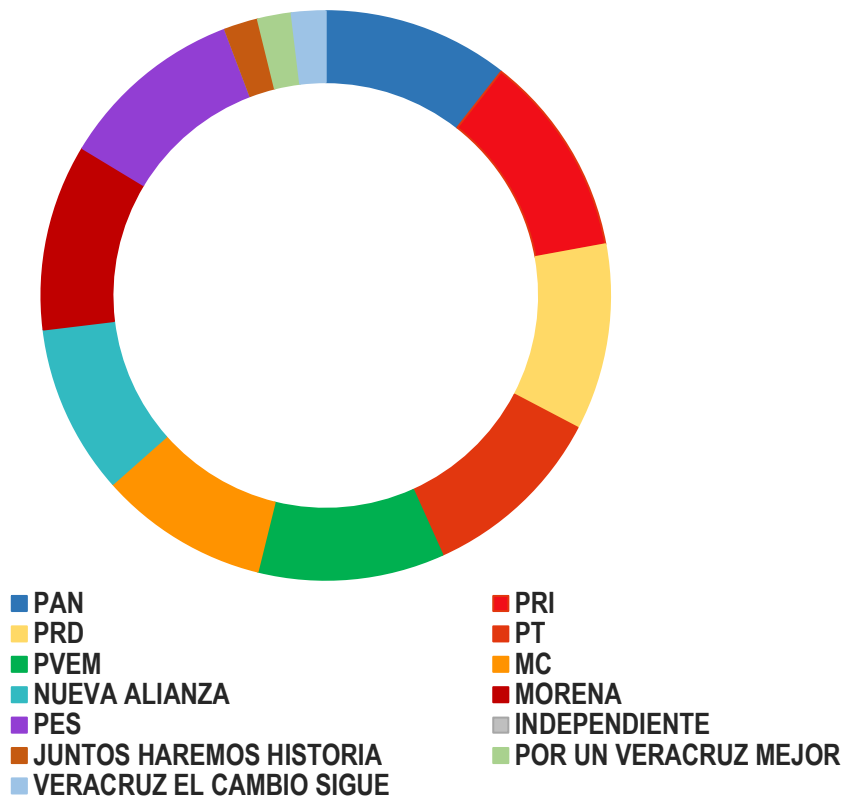

NOMBRE	POSITIVA	NEUTRA	NEGATIVA
PAN	0	8	0
PRI	0	8	0
PRD	0	8	0
PT	0	8	0
PVEM	0	8	0
MC	0	8	0
NUEVA ALIANZA	0	8	0
MORENA	0	8	0
PES	0	8	0

**PORCENTAJE DE VALORACIÓN DE
MONITOREO EN TELEVISIÓN**

■ POSITIVA ■ NEGATIVA ■ NEUTRA

VALORACIÓN	TOTAL	PORCENTAJE
POSITIVA	0	0%
NEGATIVA	0	0%
NEUTRA	72	100%
TOTAL	72	100%

MONITOREO CUANTITATIVO

POR PARTIDOS POLÍTICOS O COALICIONES

MONITOREO CUANTITATIVO

MONITOREO DE RADIO

NOMBRE	MENCIONES INTERCAMPAÑAS
PAN	11
PRI	12
PRD	11
PT	11
PVEM	11
MC	10
NUEVA ALIANZA	10
MORENA	11
PES	11
POR UN VERACRUZ MEJOR	2
VERACRUZ EL CAMBIO SIGUE	2
JUNTOS HAREMOS HISTORIA	2

**PORCENTAJE POR MENCIÓN DE
MONITOREO EN RADIO**

PARTIDO	PORCENTAJE
PAN	10.58%
PRI	11.54%
PRD	10.58%
PT	10.58%
PVEM	10.58%
MC	9.62%
NUEVA ALIANZA	9.62%
MORENA	10.58%
PES	10.58%
POR UN VERACRUZ MEJOR	1.92%
VERACRUZ EL CAMBIO SIGUE	1.92%
JUNTOS HAREMOS HISTORIA	1.92%
TOTAL	100%

MONITOREO CUANTITATIVO

MONITOREO DE TELEVISIÓN

NOMBRE	MENCIONES INTERCAMPAÑAS
PAN	8
PRI	8
PRD	8
PT	8
PVEM	8
MC	8
NUEVA ALIANZA	8
MORENA	8
PES	8

PORCENTAJE POR MENCIÓN DE MONITOREO EN TELEVISIÓN

PARTIDO	PORCENTAJE
PAN	11.11%
PRI	11.11%
PRD	11.11%
PT	11.11%
PVEM	11.11%
MC	11.11%
NUEVA ALIANZA	11.11%
MORENA	11.11%
PES	11.11%
POR UN VERACRUZ MEJOR	0%
VERACRUZ EL CAMBIO SIGUE	0%
JUNTOS HAREMOS HISTORIA	0%
TOTAL	100%