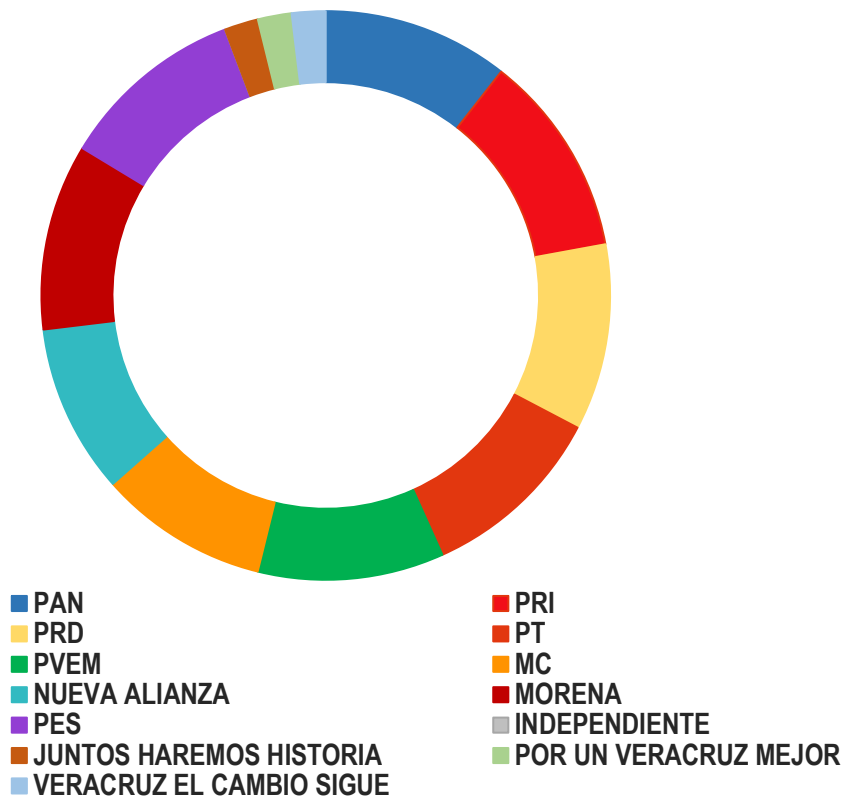

NOMBRE	POSITIVA	NEUTRA	NEGATIVA
PAN	0	8	0
PRI	0	8	0
PRD	0	8	0
PT	0	8	0
PVEM	0	8	0
MC	0	8	0
NUEVA ALIANZA	0	8	0
MORENA	0	8	0
PES	0	8	0

PORCENTAJE DE VALORACIÓN DE MONITOREO EN TELEVISIÓN

■ POSITIVA ■ NEGATIVA ■ NEUTRA

VALORACIÓN	TOTAL	PORCENTAJE
POSITIVA	0	0%
NEGATIVA	0	0%
NEUTRA	72	100%
TOTAL	72	100%

MONITOREO CUANTITATIVO

POR PARTIDOS POLÍTICOS O COALICIONES

MONITOREO CUANTITATIVO

MONITOREO DE RADIO

NOMBRE	MENCIONES INTERCAMPAÑAS
PAN	11
PRI	12
PRD	11
PT	11
PVEM	11
MC	10
NUEVA ALIANZA	10
MORENA	11
PES	11
POR UN VERACRUZ MEJOR	2
VERACRUZ EL CAMBIO SIGUE	2
JUNTOS HAREMOS HISTORIA	2

**PORCENTAJE POR MENCIÓN DE
MONITOREO EN RADIO**

PARTIDO	PORCENTAJE
PAN	10.58%
PRI	11.54%
PRD	10.58%
PT	10.58%
PVEM	10.58%
MC	9.62%
NUEVA ALIANZA	9.62%
MORENA	10.58%
PES	10.58%
POR UN VERACRUZ MEJOR	1.92%
VERACRUZ EL CAMBIO SIGUE	1.92%
JUNTOS HAREMOS HISTORIA	1.92%
TOTAL	100%

MONITOREO CUANTITATIVO

MONITOREO DE TELEVISIÓN

NOMBRE	MENCIONES INTERCAMPAÑAS
PAN	8
PRI	8
PRD	8
PT	8
PVEM	8
MC	8
NUEVA ALIANZA	8
MORENA	8
PES	8

PORCENTAJE POR MENCIÓN DE MONITOREO EN TELEVISIÓN

PARTIDO	PORCENTAJE
PAN	11.11%
PRI	11.11%
PRD	11.11%
PT	11.11%
PVEM	11.11%
MC	11.11%
NUEVA ALIANZA	11.11%
MORENA	11.11%
PES	11.11%
POR UN VERACRUZ MEJOR	0%
VERACRUZ EL CAMBIO SIGUE	0%
JUNTOS HAREMOS HISTORIA	0%
TOTAL	100%