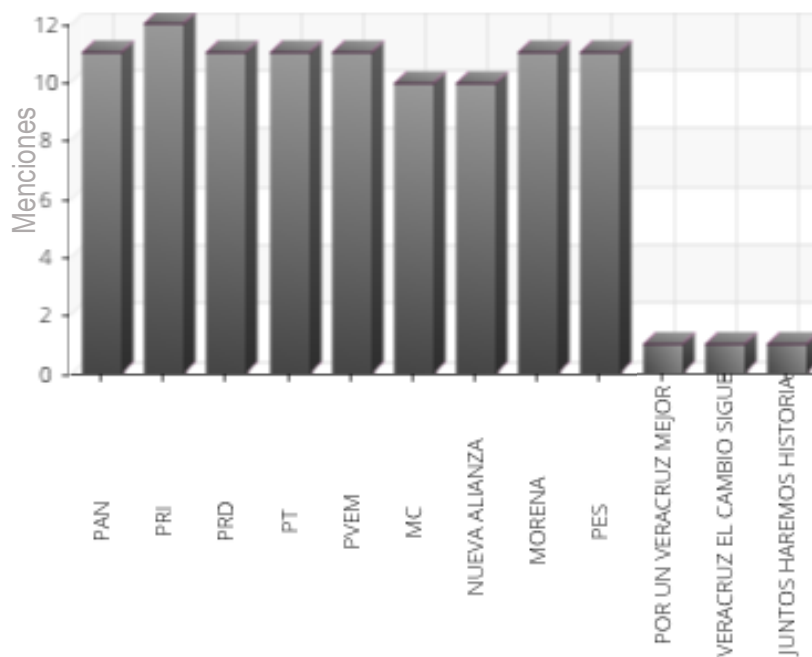

VALORACIÓN	TOTAL	PORCENTAJE
POSITIVA	0	0%
NEGATIVA	0	0%
NEUTRA	72	100%
TOTAL	72	100%

MONITOREO CUANTITATIVO

POR PARTIDOS POLÍTICOS O COALICIONES

MONITOREO CUANTITATIVO

MONITOREO DE RADIO

NOMBRE	MENCIONES INTERCAMPAÑAS
PAN	11
PRI	12
PRD	11
PT	11
PVEM	11
MC	10
NUEVA ALIANZA	10
MORENA	11
PES	11
POR UN VERACRUZ MEJOR	2
VERACRUZ EL CAMBIO SIGUE	2
JUNTOS HAREMOS HISTORIA	2

**PORCENTAJE POR MENCIÓN DE
MONITOREO EN RADIO**

PARTIDO	PORCENTAJE
PAN	10.58%
PRI	11.54%
PRD	10.58%
PT	10.58%
PVEM	10.58%
MC	9.62%
NUEVA ALIANZA	9.62%
MORENA	10.58%
PES	10.58%
POR UN VERACRUZ MEJOR	1.92%
VERACRUZ EL CAMBIO SIGUE	1.92%
JUNTOS HAREMOS HISTORIA	1.92%
TOTAL	100%