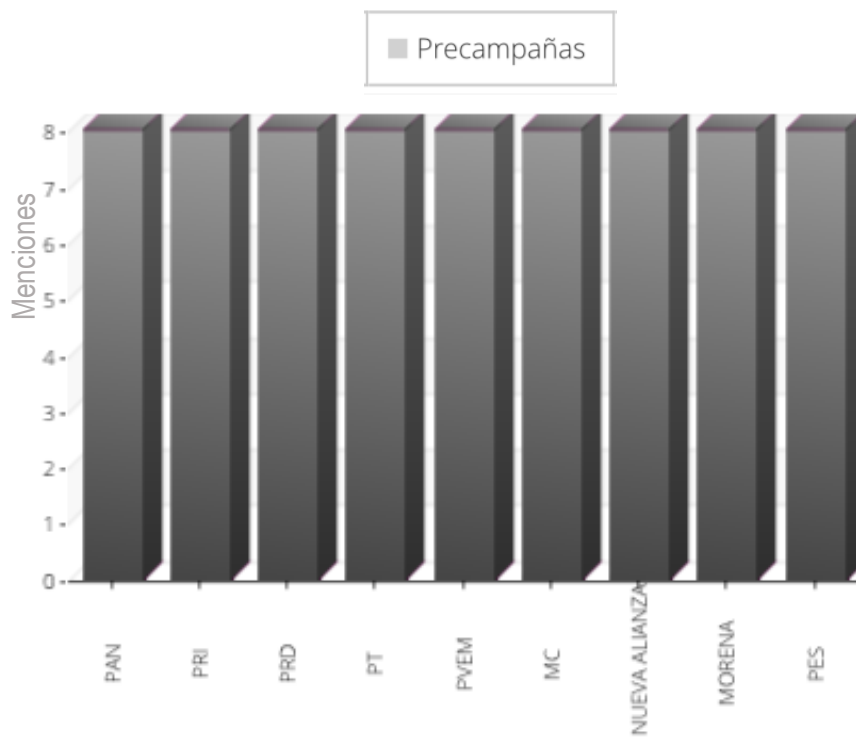

VALORACIÓN	TOTAL	PORCENTAJE
POSITIVA	0	0%
NEGATIVA	0	0%
NEUTRA	72	100%
TOTAL	72	100%

MONITOREO CUANTITATIVO

POR PARTIDOS POLÍTICOS O COALICIONES

MONITOREO CUANTITATIVO

MONITOREO DE RADIO

NOMBRE	MENCIONES INTERCAMPAÑAS
PAN	11
PRI	12
PRD	11
PT	11
PVEM	11
MC	10
NUEVA ALIANZA	10
MORENA	11
PES	11
POR UN VERACRUZ MEJOR	2
VERACRUZ EL CAMBIO SIGUE	2
JUNTOS HAREMOS HISTORIA	2

**PORCENTAJE POR MENCIÓN DE
MONITOREO EN RADIO**

PARTIDO	PORCENTAJE
PAN	10.58%
PRI	11.54%
PRD	10.58%
PT	10.58%
PVEM	10.58%
MC	9.62%
NUEVA ALIANZA	9.62%
MORENA	10.58%
PES	10.58%
POR UN VERACRUZ MEJOR	1.92%
VERACRUZ EL CAMBIO SIGUE	1.92%
JUNTOS HAREMOS HISTORIA	1.92%
TOTAL	100%

MONITOREO CUANTITATIVO

MONITOREO DE TELEVISIÓN

NOMBRE	MENCIONES INTERCAMPAÑAS
PAN	8
PRI	8
PRD	8
PT	8
PVEM	8
MC	8
NUEVA ALIANZA	8
MORENA	8
PES	8

PORCENTAJE POR MENCIÓN DE MONITOREO EN TELEVISIÓN

PARTIDO	PORCENTAJE
PAN	11.11%
PRI	11.11%
PRD	11.11%
PT	11.11%
PVEM	11.11%
MC	11.11%
NUEVA ALIANZA	11.11%
MORENA	11.11%
PES	11.11%
POR UN VERACRUZ MEJOR	0%
VERACRUZ EL CAMBIO SIGUE	0%
JUNTOS HAREMOS HISTORIA	0%
TOTAL	100%