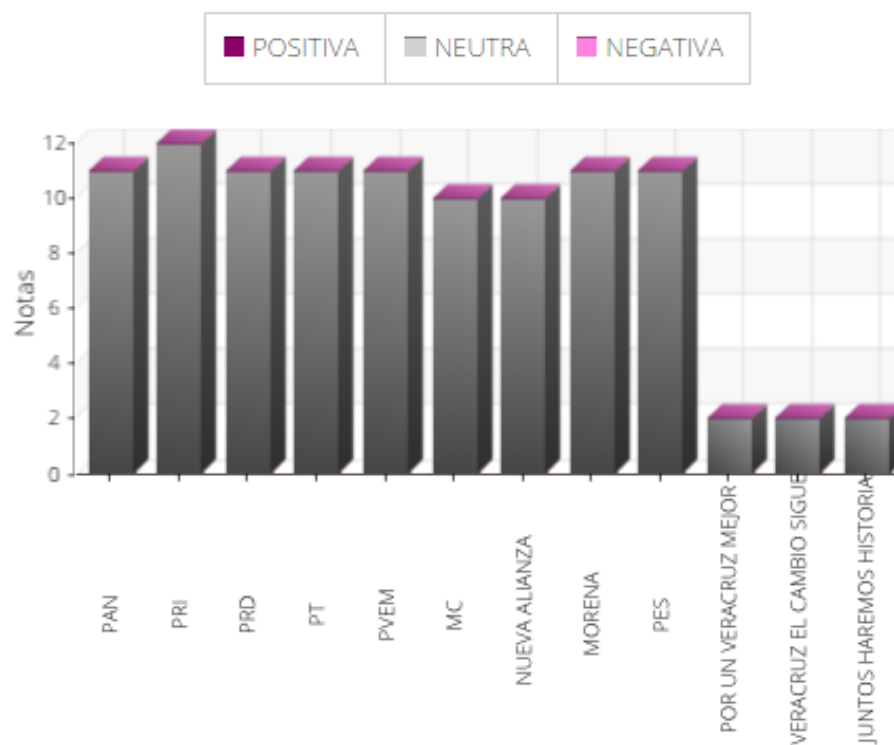

ÁREA DE MONITOREO	PERSONAL
Xalapa	45
Veracruz	15
Coatzacoalcos	5
Orizaba	5
Tuxpan	5
Cosamaloapan	3
Martínez de la Torre	3
Pánuco	3
Poza Rica	5
San Andrés Tuxtla	3
Álamo	3
Acayucan	3
Tantoyuca	3
Córdoba	3
Catemaco	3
TOTAL	107

TOTAL DE NOTAS MONITOREADAS

TIPO DE MEDIO DE COMUNICACIÓN	NOTAS
RADIO	13
TELEVISIÓN	8
TOTAL	

MONITOREO CUALITATIVO

POR PARTIDOS POLÍTICOS O COALICIONES

MONITOREO CUALITATIVO

MONITOREO EN RADIO

NOMBRE	POSITIVA	NEUTRA	NEGATIVA
PAN	0	11	0
PRI	0	12	0
PRD	0	11	0
PT	0	11	0
PVEM	0	11	0
MC	0	10	0
NUEVA ALIANZA	0	10	0
MORENA	0	11	0
PES	0	11	0
POR UN VERACRUZ MEJOR	0	2	0
VERACRUZ EL CAMBIO SIGUE	0	2	0
JUNTOS HAREMOS HISTORIA	0	2	0

PORCENTAJE DE VALORACIÓN DE MONITOREO EN RADIO

■ POSITIVA ■ NEGATIVA ■ NEUTRA

VALORACIÓN	TOTAL	PORCENTAJE
POSITIVA	0	0%
NEGATIVA	0	0%
NEUTRA	104	100%
TOTAL	104	100%

MONITOREO CUALITATIVO

MONITOREO EN TELEVISIÓN