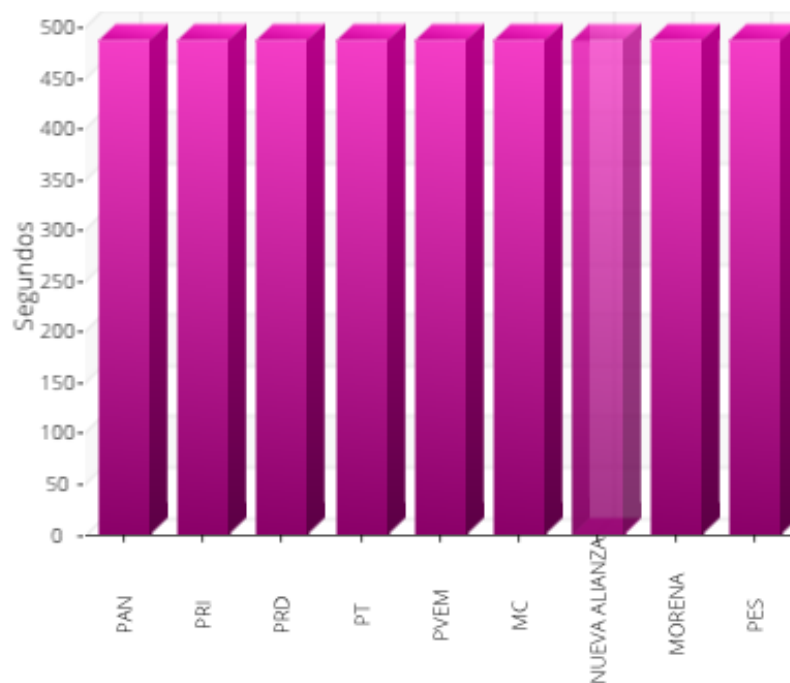

**TIEMPO DEDICADO DE
MONITOREO EN RADIO**

- PAN
- PRI
- PRD
- PT
- PVEM
- MC
- NUEVA ALIANZA
- MORENA
- PES
- INDEPENDIENTE
- JUNTOS HAREMOS HISTORIA
- POR UN VERACRUZ MEJOR
- VERACRUZ EL CAMBIO SIGUE

PARTIDO	HORA	MINUTO	SEGUNDOS
PAN	00	17	04
PRI	00	19	56
PRD	00	17	04
PT	00	17	04
PVEM	00	17	04
MC	00	15	34
NUEVA ALIANZA	00	14	56
MORENA	00	17	04
PES	00	17	04
POR UN VERACRUZ MEJOR	00	04	07
VERACRUZ EL CAMBIO SIGUE	00	04	07
JUNTOS HAREMOS HISTORIA	00	04	07
TOTAL	02	45	11

MONITOREO POR TIEMPO

MONITOREO DE TELEVISIÓN

NOMBRE	TIEMPO	SEGUNDOS
PAN	00:08:08	488
PRI	00:08:08	488
PRD	00:08:08	488
PT	00:08:08	488
PVEM	00:08:08	488
MC	00:08:08	488
NUEVA ALIANZA	00:08:08	488
MORENA	00:08:08	488
PES	00:08:08	488