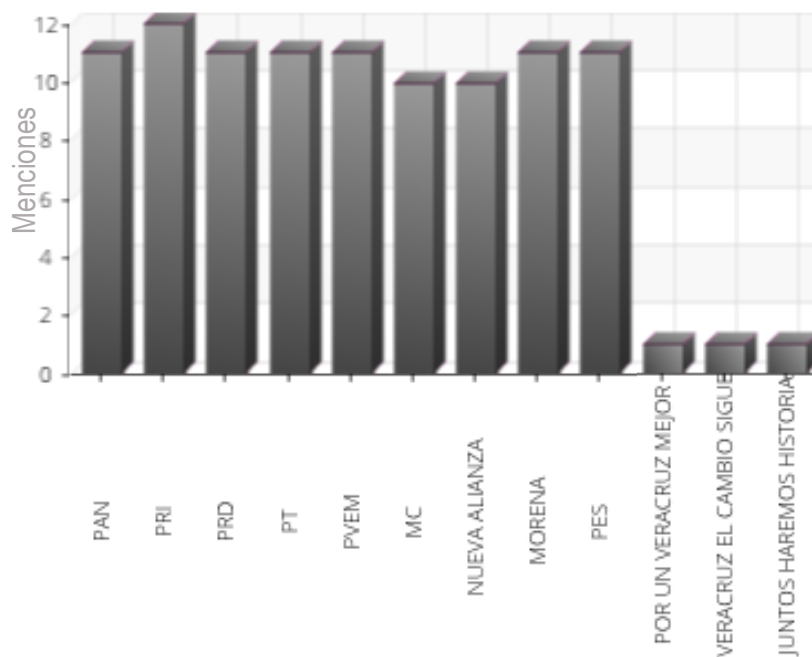

NOMBRE	POSITIVA	NEUTRA	NEGATIVA
PAN	0	8	0
PRI	0	8	0
PRD	0	8	0
PT	0	8	0
PVEM	0	8	0
MC	0	8	0
NUEVA ALIANZA	0	8	0
MORENA	0	8	0
PES	0	8	0

**PORCENTAJE DE VALORACIÓN DE
MONITOREO EN TELEVISIÓN**

■ POSITIVA ■ NEGATIVA ■ NEUTRA

VALORACIÓN	TOTAL	PORCENTAJE
POSITIVA	0	0%
NEGATIVA	0	0%
NEUTRA	72	100%
TOTAL	72	100%

MONITOREO CUANTITATIVO

POR PARTIDOS POLÍTICOS O COALICIONES

MONITOREO CUANTITATIVO

MONITOREO DE RADIO

NOMBRE	MENCIONES INTERCAMPAÑAS
PAN	11
PRI	12
PRD	11
PT	11
PVEM	11
MC	10
NUEVA ALIANZA	10
MORENA	11
PES	11
POR UN VERACRUZ MEJOR	2
VERACRUZ EL CAMBIO SIGUE	2
JUNTOS HAREMOS HISTORIA	2

**PORCENTAJE POR MENCIÓN DE
MONITOREO EN RADIO**

PARTIDO	PORCENTAJE
PAN	10.58%
PRI	11.54%
PRD	10.58%
PT	10.58%
PVEM	10.58%
MC	9.62%
NUEVA ALIANZA	9.62%
MORENA	10.58%
PES	10.58%
POR UN VERACRUZ MEJOR	1.92%
VERACRUZ EL CAMBIO SIGUE	1.92%
JUNTOS HAREMOS HISTORIA	1.92%
TOTAL	100%