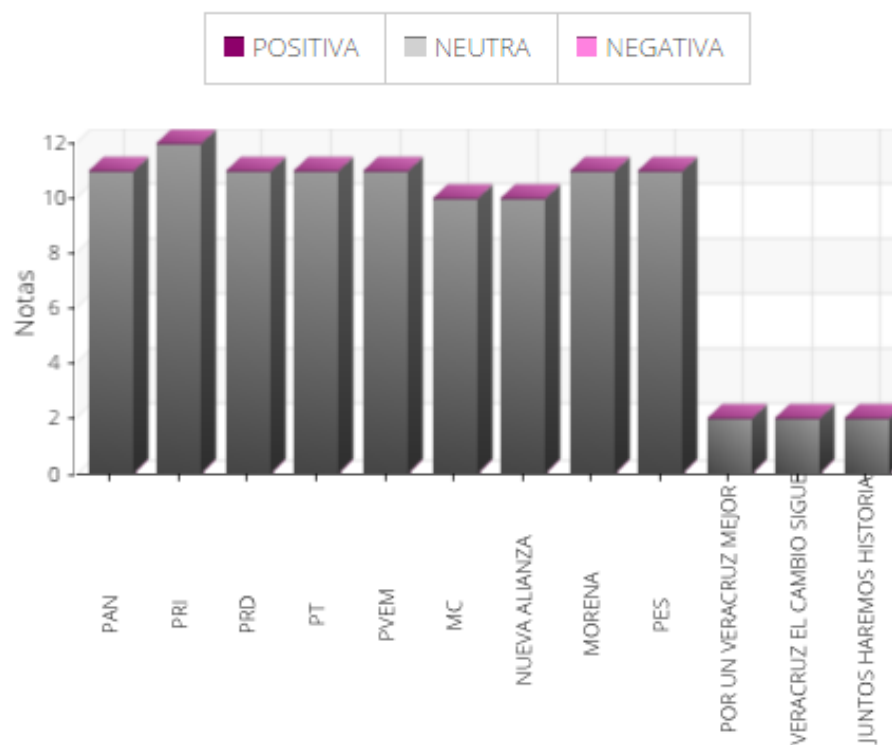

ÁREA DE MONITOREO	PERSONAL
Xalapa	45
Veracruz	15
Coatzacoalcos	5
Orizaba	5
Tuxpan	5
Cosamaloapan	3
Martínez de la Torre	3
Pánuco	3
Poza Rica	5
San Andrés Tuxtla	3
Álamo	3
Acayucan	3
Tantoyuca	3
Córdoba	3
Catemaco	3
TOTAL	107

TOTAL DE NOTAS MONITOREADAS

TIPO DE MEDIO DE COMUNICACIÓN	NOTAS
RADIO	13
TELEVISIÓN	8
TOTAL	

MONITOREO CUALITATIVO

POR PARTIDOS POLÍTICOS O COALICIONES

MONITOREO CUALITATIVO

MONITOREO EN RADIO

NOMBRE	POSITIVA	NEUTRA	NEGATIVA
PAN	0	11	0
PRI	0	12	0
PRD	0	11	0
PT	0	11	0
PVEM	0	11	0
MC	0	10	0
NUEVA ALIANZA	0	10	0
MORENA	0	11	0
PES	0	11	0
POR UN VERACRUZ MEJOR	0	2	0
VERACRUZ EL CAMBIO SIGUE	0	2	0
JUNTOS HAREMOS HISTORIA	0	2	0

**PORCENTAJE DE VALORACIÓN DE
MONITOREO EN RADIO**

■ POSITIVA ■ NEGATIVA ■ NEUTRA

VALORACIÓN	TOTAL	PORCENTAJE
POSITIVA	0	0%
NEGATIVA	0	0%
NEUTRA	104	100%
TOTAL	104	100%

MONITOREO CUALITATIVO

MONITOREO EN TELEVISIÓN