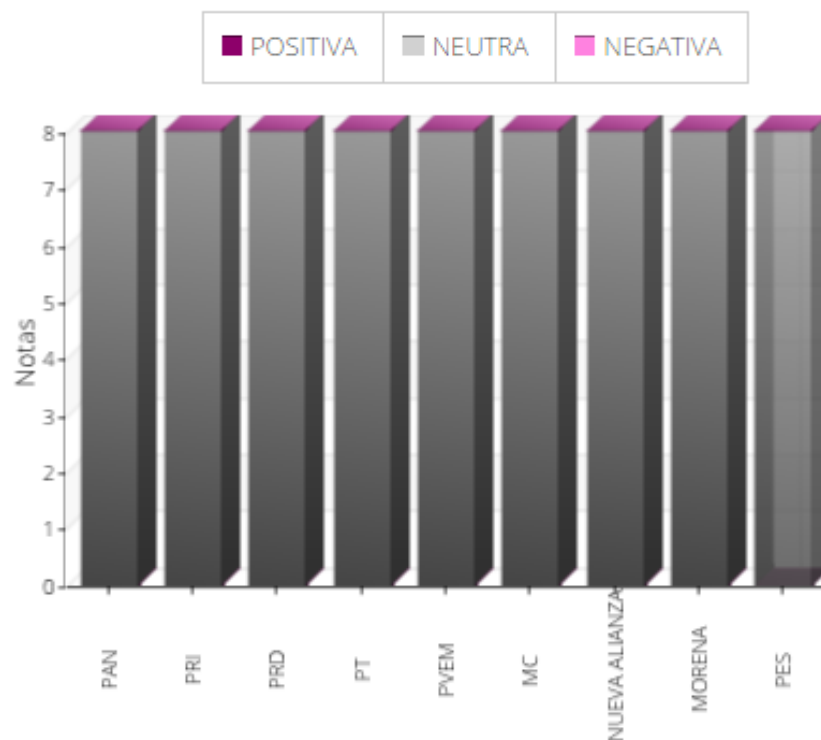

TOTAL DE NOTAS MONITOREADAS

TIPO DE MEDIO DE COMUNICACIÓN	NOTAS
RADIO	13
TELEVISIÓN	8
TOTAL	

MONITOREO CUALITATIVO

POR PARTIDOS POLÍTICOS O COALICIONES

MONITOREO CUALITATIVO

MONITOREO EN RADIO

NOMBRE	POSITIVA	NEUTRA	NEGATIVA
PAN	0	11	0
PRI	0	12	0
PRD	0	11	0
PT	0	11	0
PVEM	0	11	0
MC	0	10	0
NUEVA ALIANZA	0	10	0
MORENA	0	11	0
PES	0	11	0
POR UN VERACRUZ MEJOR	0	2	0
VERACRUZ EL CAMBIO SIGUE	0	2	0
JUNTOS HAREMOS HISTORIA	0	2	0

**PORCENTAJE DE VALORACIÓN DE
MONITOREO EN RADIO**

■ POSITIVA ■ NEGATIVA ■ NEUTRA

VALORACIÓN	TOTAL	PORCENTAJE
POSITIVA	0	0%
NEGATIVA	0	0%
NEUTRA	104	100%
TOTAL	104	100%

MONITOREO CUALITATIVO

MONITOREO EN TELEVISIÓN

NOMBRE	POSITIVA	NEUTRA	NEGATIVA
PAN	0	8	0
PRI	0	8	0
PRD	0	8	0
PT	0	8	0
PVEM	0	8	0
MC	0	8	0
NUEVA ALIANZA	0	8	0
MORENA	0	8	0
PES	0	8	0

PORCENTAJE DE VALORACIÓN DE MONITOREO EN TELEVISIÓN

■ POSITIVA ■ NEGATIVA ■ NEUTRA

**PORCENTAJE POR MENCIÓN DE
MONITOREO EN RADIO**

PARTIDO	PORCENTAJE
PAN	10.58%
PRI	11.54%
PRD	10.58%
PT	10.58%
PVEM	10.58%
MC	9.62%
NUEVA ALIANZA	9.62%
MORENA	10.58%
PES	10.58%
POR UN VERACRUZ MEJOR	1.92%
VERACRUZ EL CAMBIO SIGUE	1.92%
JUNTOS HAREMOS HISTORIA	1.92%
TOTAL	100%