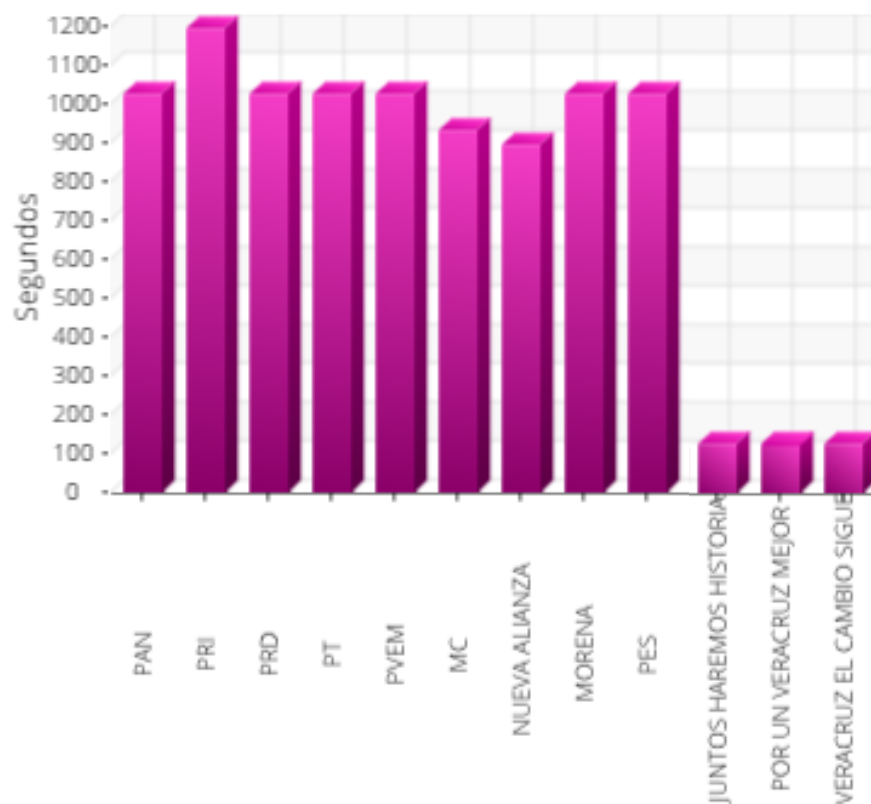

**PORCENTAJE POR MENCIÓN DE
MONITOREO EN RADIO**

PARTIDO	PORCENTAJE
PAN	10.58%
PRI	11.54%
PRD	10.58%
PT	10.58%
PVEM	10.58%
MC	9.62%
NUEVA ALIANZA	9.62%
MORENA	10.58%
PES	10.58%
POR UN VERACRUZ MEJOR	1.92%
VERACRUZ EL CAMBIO SIGUE	1.92%
JUNTOS HAREMOS HISTORIA	1.92%
TOTAL	100%

MONITOREO CUANTITATIVO

MONITOREO DE TELEVISIÓN

NOMBRE	MENCIONES INTERCAMPAÑAS
PAN	8
PRI	8
PRD	8
PT	8
PVEM	8
MC	8
NUEVA ALIANZA	8
MORENA	8
PES	8

PORCENTAJE POR MENCIÓN DE MONITOREO EN TELEVISIÓN

PARTIDO	PORCENTAJE
PAN	11.11%
PRI	11.11%
PRD	11.11%
PT	11.11%
PVEM	11.11%
MC	11.11%
NUEVA ALIANZA	11.11%
MORENA	11.11%
PES	11.11%
POR UN VERACRUZ MEJOR	0%
VERACRUZ EL CAMBIO SIGUE	0%
JUNTOS HAREMOS HISTORIA	0%
TOTAL	100%

MONITOREO POR
TIEMPO

POR PARTIDOS POLÍTICOS

MONITOREO POR TIEMPO

MONITOREO DE RADIO

NOMBRE	TIEMPO	SEGUNDOS
PAN	00:17:04	1024
PRI	00:19:56	1196
PRD	00:17:04	1024
PT	00:17:04	1024
PVEM	00:17:04	1024
MC	00:15:34	934
NUEVA ALIANZA	00:14:56	896
MORENA	00:17:04	1024
PES	00:17:04	1024
JUNTOS HAREMOS HISTORIA	00:04:07	247
POR UN VERACRUZ MEJOR	00:04:07	247
VERACRUZ EL CAMBIO SIGUE	00:04:07	247